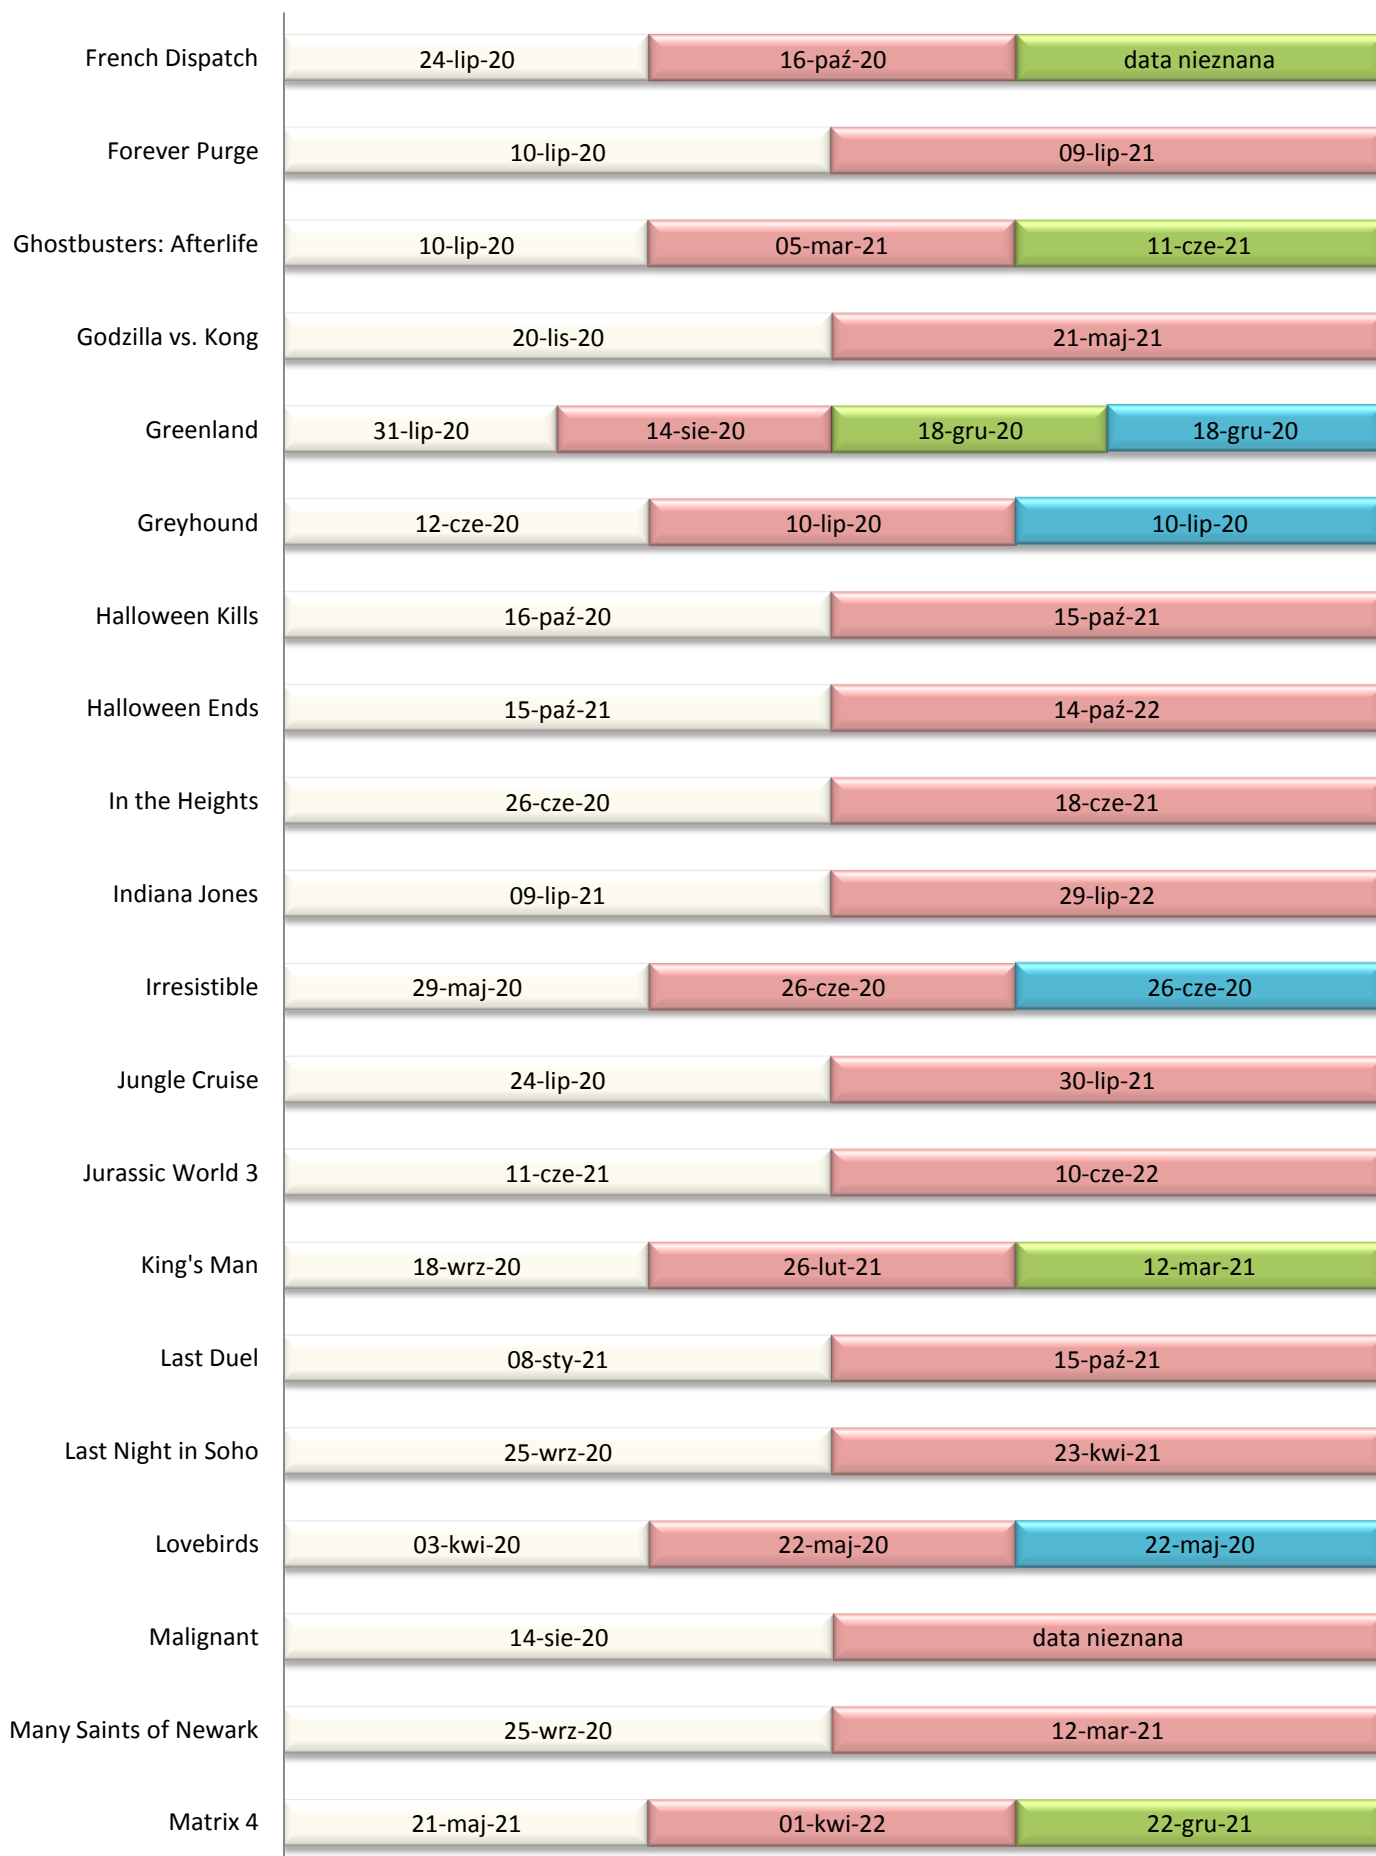

Filmy przesunięte z powodu COVID-19

■ Pierwotna data premiery
 ■ 1 przesunięcie
 ■ 2 przesunięcie
 ■ 3 przesunięcie
 ■ Premiera filmu

Filmy przesunięte z powodu COVID-19

■ Pierwotna data premiery
 ■ 1 przesunięcie
 ■ 2 przesunięcie
 ■ 3 przesunięcie
 ■ Premiera filmu

Filmy przesunięte z powodu COVID-19

■ Pierwotna data premiery
 ■ 1 przesunięcie
 ■ 2 przesunięcia
 ■ 3 przesunięcia
 ■ Premiera filmu

Filmy przesunięte z powodu COVID-19

■ Pierwotna data premiery
 ■ 1 przesunięcie
 ■ 2 przesunięcia
 ■ 3 przesunięcia
 ■ Premiera filmu

Ile filmów straciliśmy w danym miesiącu w 2020 r. (na podstawie pierwotnej daty premiery filmu)