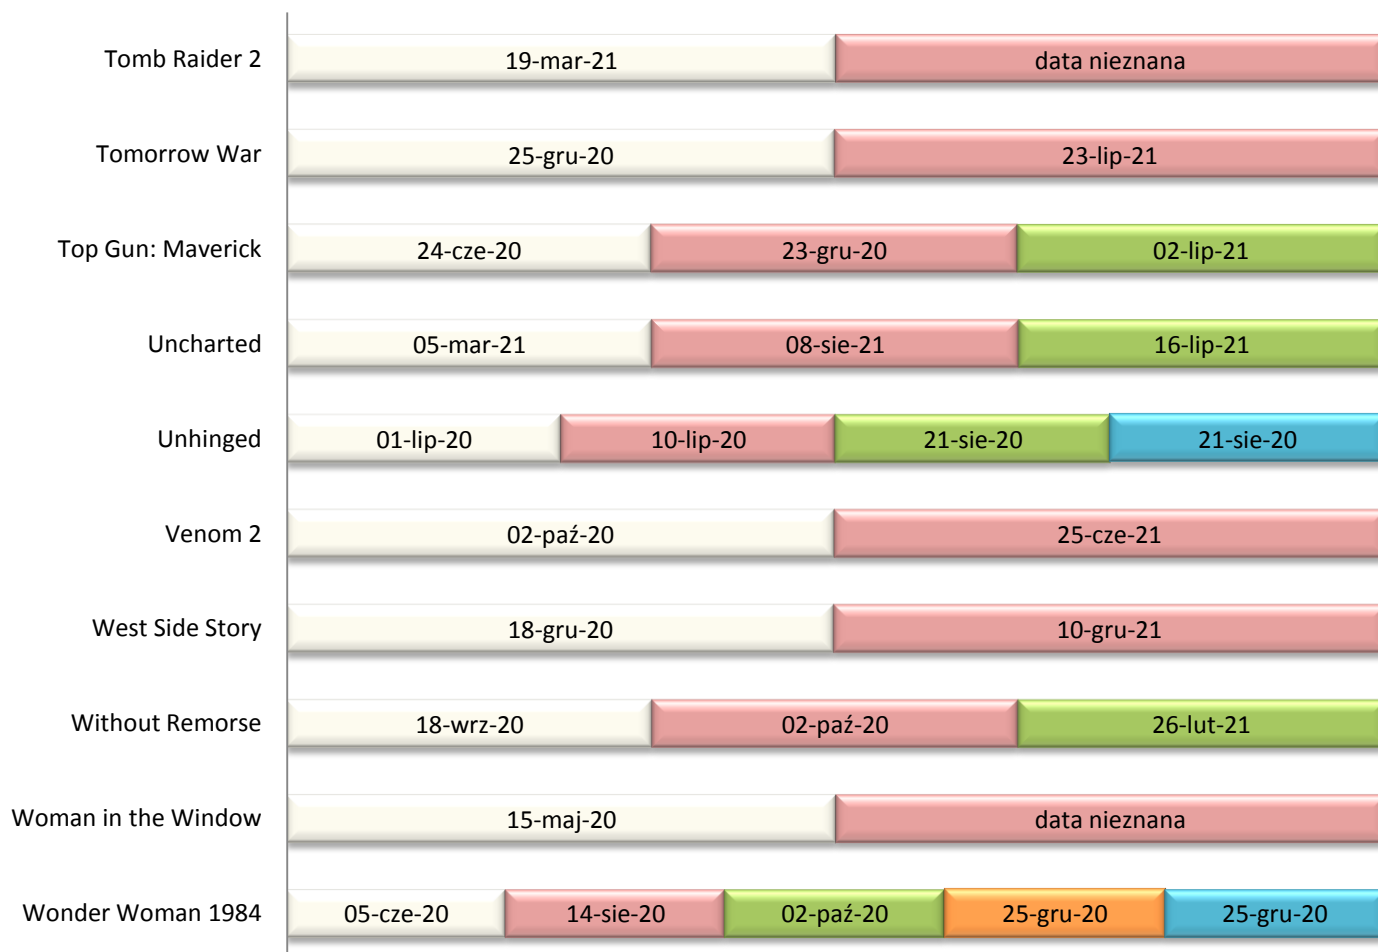

Filmy przesunięte z powodu COVID-19

■ Pierwotna data premiery
 ■ 1 przesunięcie
 ■ 2 przesunięcie
 ■ 3 przesunięcie
 ■ Premiera filmu

Filmy przesunięte z powodu COVID-19

■ Pierwotna data premiery
 ■ 1 przesunięcie
 ■ 2 przesunięcie
 ■ 3 przesunięcie
 ■ Premiera filmu

Filmy przesunięte z powodu COVID-19

■ Pierwotna data premiery
 ■ 1 przesunięcie
 ■ 2 przesunięcia
 ■ 3 przesunięcia
 ■ Premiera filmu

Filmy przesunięte z powodu COVID-19

■ Pierwotna data premiery
 ■ 1 przesunięcie
 ■ 2 przesunięcia
 ■ 3 przesunięcia
 ■ Premiera filmu

Ile filmów straciliśmy w danym miesiącu w 2020 r. (na podstawie pierwotnej daty premiery filmu)