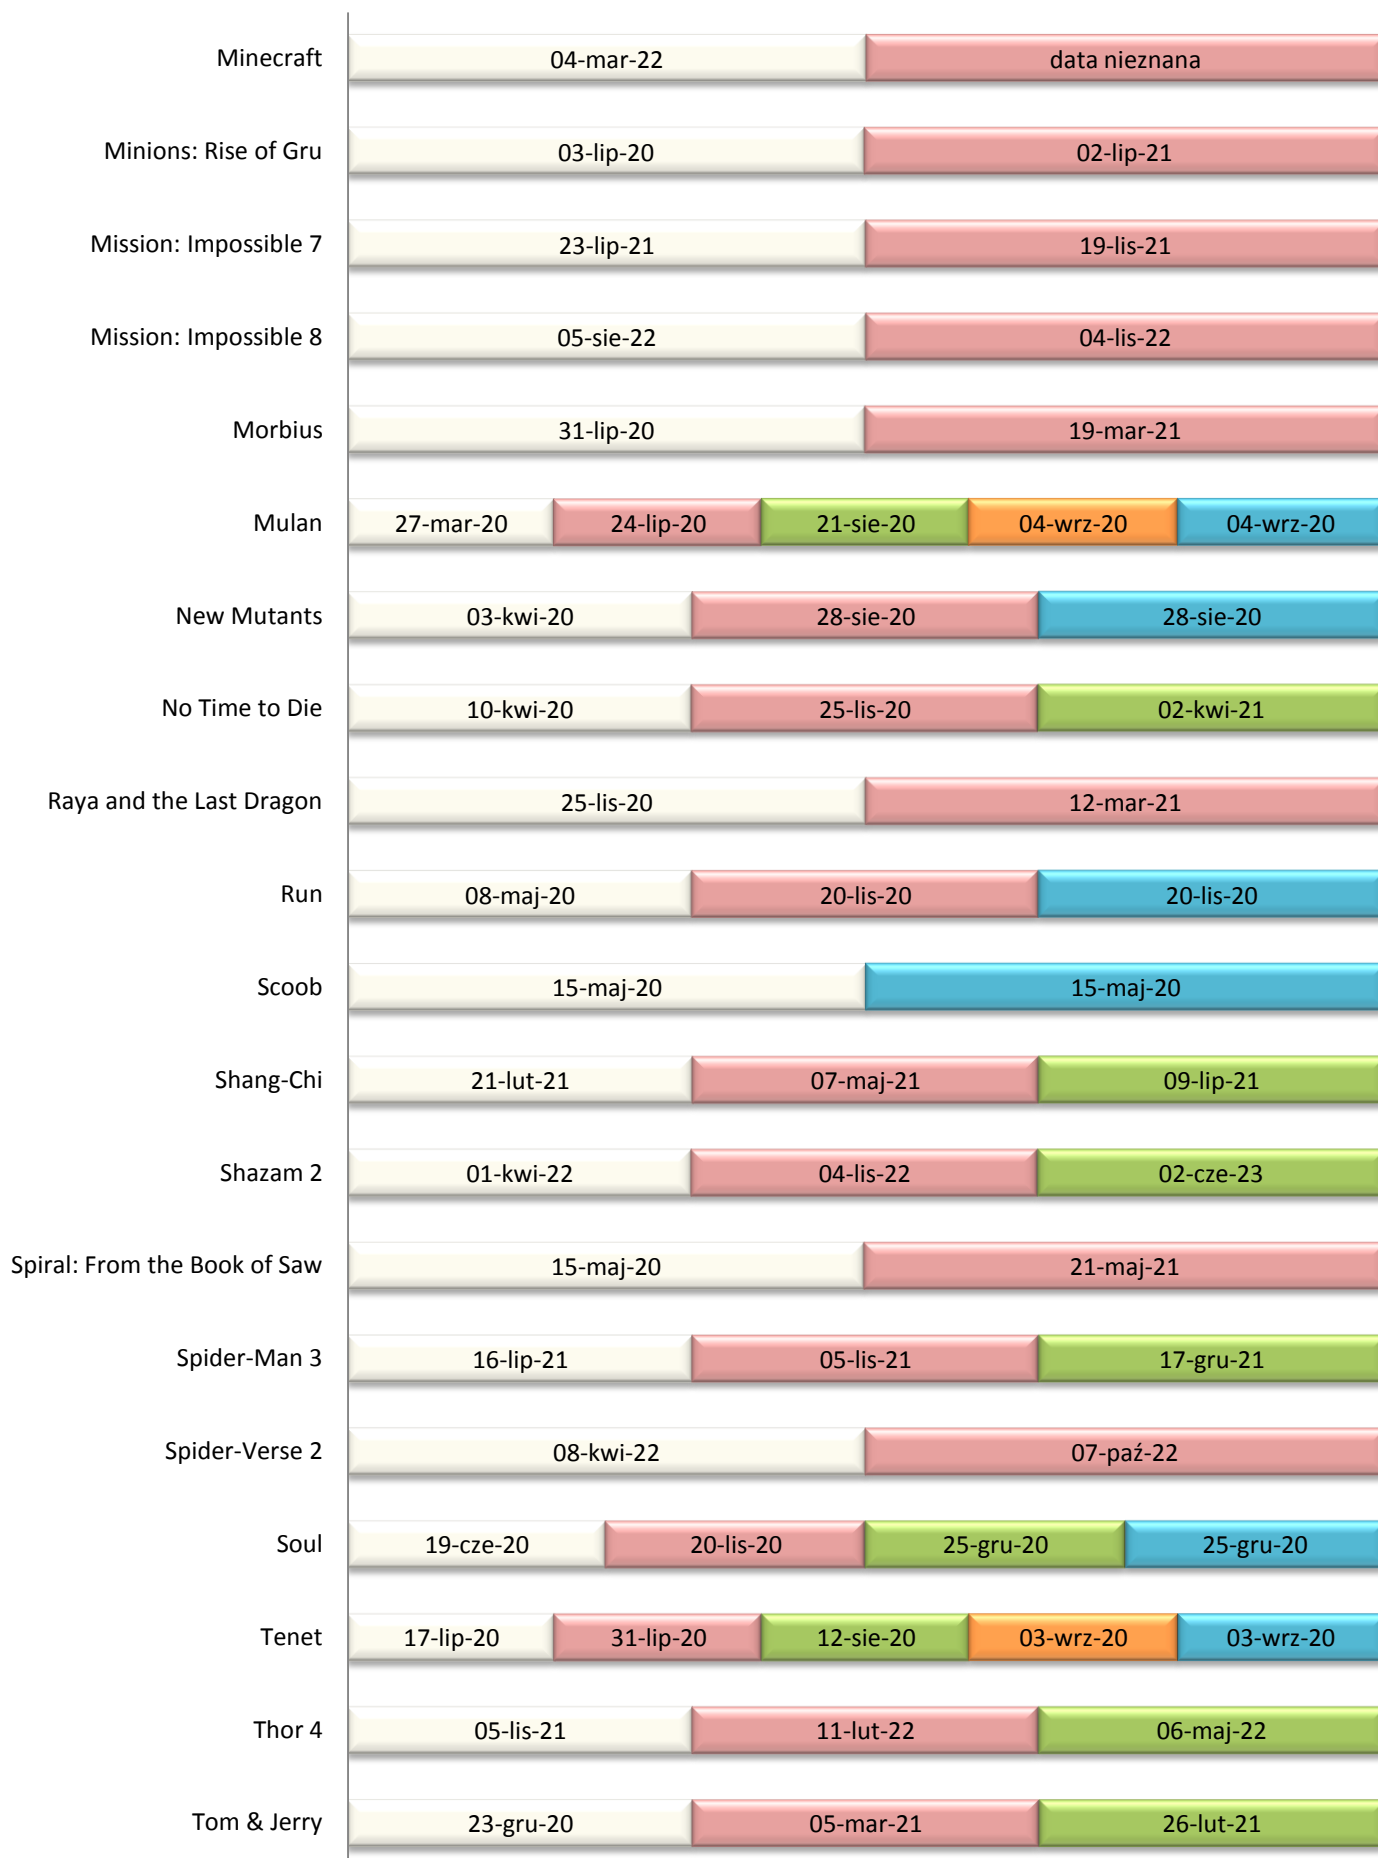

Filmy przesunięte z powodu COVID-19

■ Pierwotna data premiery
 ■ 1 przesunięcie
 ■ 2 przesunięcie
 ■ 3 przesunięcie
 ■ Premiera filmu

Filmy przesunięte z powodu COVID-19

■ Pierwotna data premiery
 ■ 1 przesunięcie
 ■ 2 przesunięcie
 ■ 3 przesunięcie
 ■ Premiera filmu

Filmy przesunięte z powodu COVID-19

■ Pierwotna data premiery
 ■ 1 przesunięcie
 ■ 2 przesunięcia
 ■ 3 przesunięcia
 ■ Premiera filmu

Filmy przesunięte z powodu COVID-19

■ Pierwotna data premiery
 ■ 1 przesunięcie
 ■ 2 przesunięcia
 ■ 3 przesunięcia
 ■ Premiera filmu

Ile filmów straciliśmy w danym miesiącu w 2020 r. (na podstawie pierwotnej daty premiery filmu)